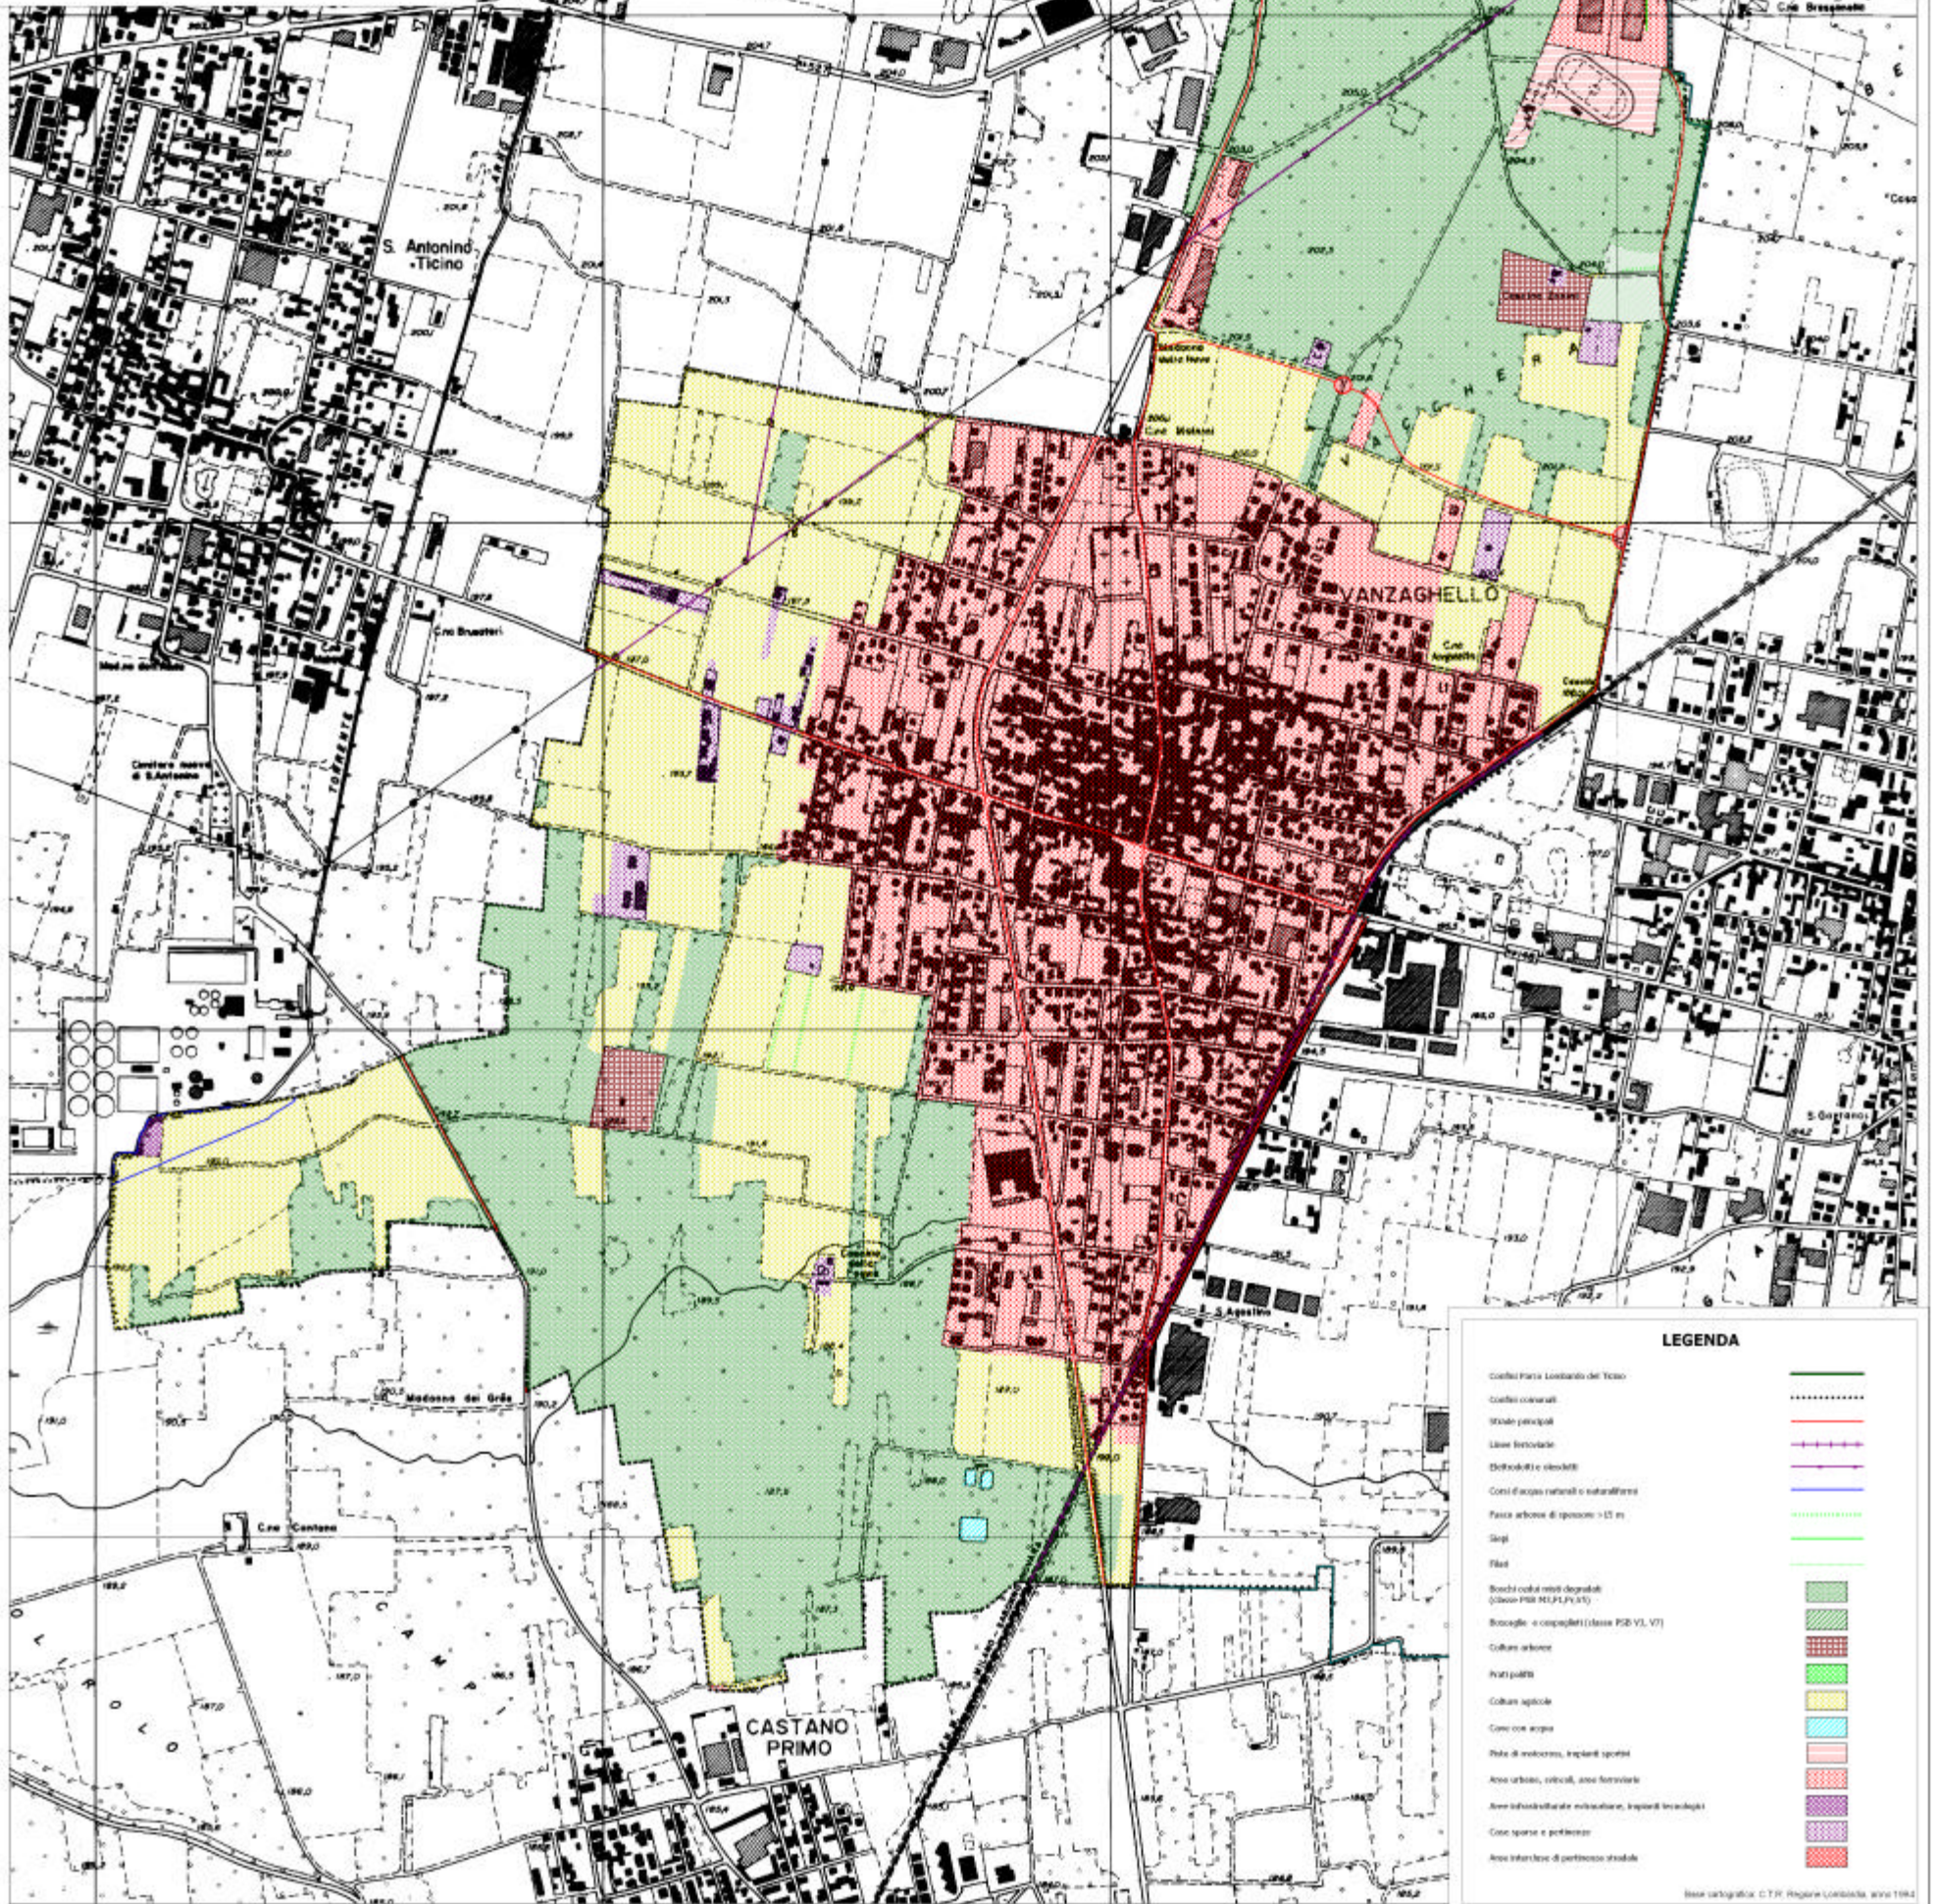

COMUNE DI VANZAGHELLO

VALUTAZIONE AMBIENTALE STRATEGICA

CARTA DELLE UNITÀ AMBIENTALI

SCALINO
Stato Associato

DATA	DEFINIZIONE	SCALA	FOGNETTO
05/09/2007	TR. N. 1	1:50.000	Vanzaghello (VI) CA

LEGENDA

- Confine Piano Lombardo del Tesoro
- Confine comunale
- Strada principale
- Linea ferroviaria
- Distribuzione elettrica
- Coni d'acqua naturali e naturalizzati
- Passeo arboreo di spessore > 10 m
- Stagi
- Fiume
- Stadi e altri spazi degradati (classi P18, P19, P21)
- Boschetti e cespugli (classi P22-VI, VI)
- Colture arboree
- Prati pascoli
- Colture agricole
- Concreto asfalto
- Area di intervento, impianti sportivi
- Area urbana, urbana, area ferroviaria
- Area industriale, artigianale, impianti tecnologici
- Case sparse e polifunzionali
- Area intermedia di pertinenza urbana